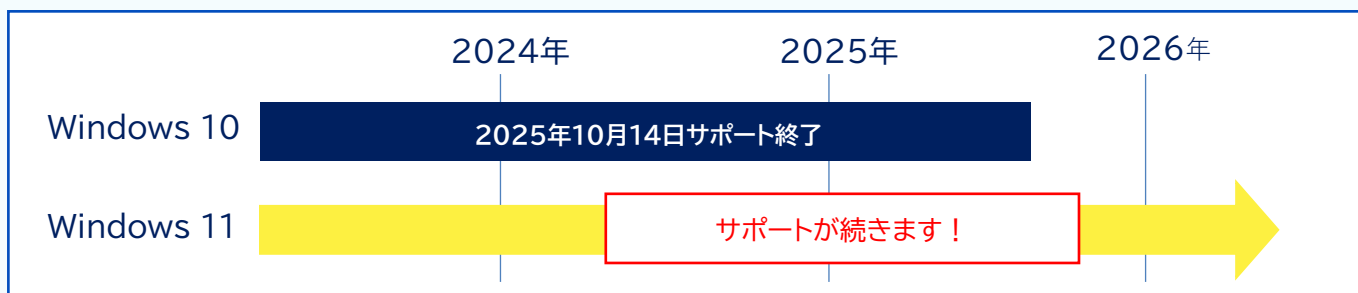

Windows 11 移行メリット

セキュリティーを強化して
ウイルス感染やデータの乗っ取りを防ぐ

性能を強化し処理速度を高めて
業務負担を減らす

データの機密性を高めた機能設計で
パソコンの情報漏洩を防ぐ

複数のPC買い替えについて迷っていませんか？

法人のお客様に向けた下記のようなサービスも提供しており、複数のPCを一気に買い替えようかお悩みのお客様の手助けをいたします。

無料貸し出しプログラム

動作検証を事前にご確認いただけるよう、ご希望の
スペックを備えたPCの貸し出しサービスをご用意しています。

詳細はこちら

キittingBTO

カスタムイメージ複製やAutopilot用PKID/4KHHリストの提供など、
面倒なセットアップを作業を代行するサービスをご用意しています。

詳細はこちら