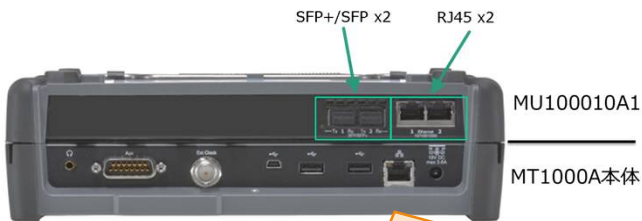

Wi-Fi 6E, Wi-Fi 7 のRF評価、ネットワーク評価に

ワイヤレスコネクティビティテストセット MT8862A
 ネットワークマスタ プロ MT1000A

MT8862A

MT1000A

■ RF送受信評価

MT8862Aは、無線LAN機器を完成品の形状で、かつ実動作状態で無線品質を評価できる「ネットワークモード」という機能を備えた測定器です。IEEE802.11a/b/g/n/ac/axに対応しており、アクセスポイント(AP)、子機(STA)のRF送受信性能を簡単に評価できます。

従来のスループット評価

PC 2台をつかったスループット測定では、PCにインストールしたiPerfアプリを使用して測定を行っていましたが、この測定処理は、PCのCPU性能に依存しており、ギガビットイーサネットを超えるようなビットレートでの評価には、処理限界が発生し、Wi-Fi機器の性能を測定できません。

測定項目	PC評価		MT1000A
	iPerf アプリ	Ping アプリ	
UDP スループット測定 UL/DL方向ごと	○*1	—	○
UDP パケットロスレート測定 UL/DL方向ごと	○*1	—	○
UDP パケットジッタ測定 UL/DL方向ごと	AVE	—	○
	MIN/MAX	×	○
UDP 遅延時間測定 UL/DL方向ごと	×	—	○
RTT(往復時間)	—	○	○
TCPスループット測定 UL/DL方向ごと	○*1	—	○

*1) PCのデータ処理能力がボトルネックとなり、影響がでる項目

MT1000Aは、ハードウェア処理で測定を行う、イーサネット専用測定器です。

Wi-Fi機器のネットワーク性能(スループット、パケットロスレート、パケットジッタ等)を正確に測定することができます。また、MT1000Aを使用すると、iPerfアプリでは測定できなかった、UL/DL毎の片方向遅延時間の測定が可能です。

バッテリー動作時間：4時間(10/100/1000 Mの場合)、
2時間(10 GEの場合)
サイズ：257(W)×164(H)×82(D) mm(突起物は除く)
質量：≤2.7 kg (バッテリー含む)