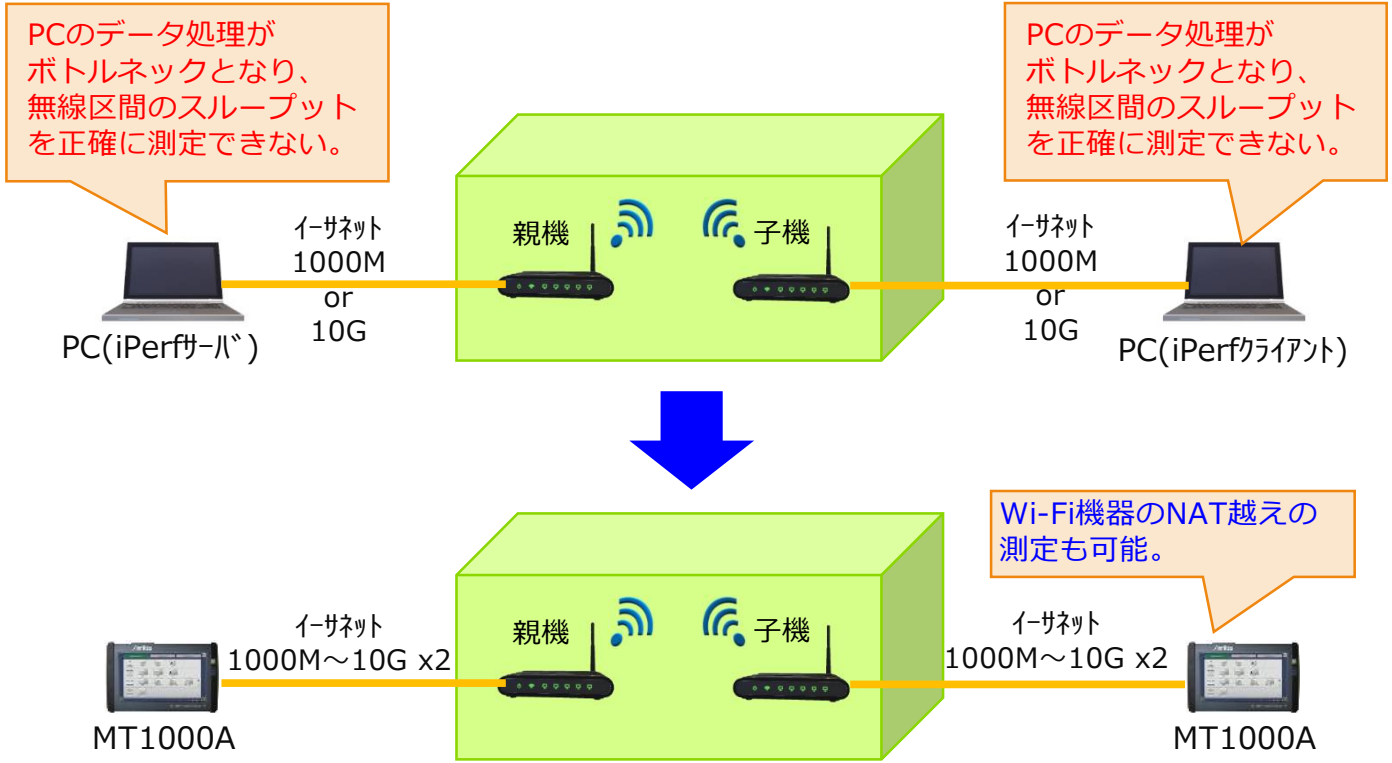

Wi-Fi 6E, Wi-Fi 7 のRF評価、ネットワーク評価に

ワイヤレスコネクティビティテストセット MT8862A
 ネットワークマスタ プロ MT1000A

MT8862A

MT1000A

■ RF送受信評価

MT8862Aは、無線LAN機器を完成品の形状で、かつ実動作状態で無線品質を評価できる「ネットワークモード」という機能を備えた測定器です。IEEE802.11a/b/g/n/ac/axに対応しており、アクセスポイント(AP)、子機(STA)のRF送受信性能を簡単に評価できます。

RF送信評価

- 送信電力測定
- パワープロファイルモタ
- 周波数測定
- エアインタフェース振幅(EVM)測定
- IQコンステレーションモタ
- など

RF受信評価

- パケットエラーレート(PER)
- フレーム受信レート(FRR)
- 受信感度測定
- など

■ スループット評価

MT1000Aは、10/100/1000M~10Gイーサネットに対応したイーサネットテスタです。Wi-Fi 6E機器では、最大 9.6Gbps、Wi-Fi 7機器では、最大 46.1Gbpsのスループット性能を持ちます。MT1000Aを使用すると、Wi-Fi機器のスループット性能、パケットロスレート、遅延時間(レイテンシ)、パケットジッタの正確な評価が可能です。

従来のスループット評価

PC 2台をつかったスループット測定では、PCにインストールしたiPerfアプリを使用して測定を行っていましたが、この測定処理は、PCのCPU性能に依存しており、ギガビットイーサネットを超えるようなビットレートでの評価には、処理限界が発生し、Wi-Fi機器の性能を測定できません。

測定項目	PC評価		MT1000A
	iPerf アプリ	Ping アプリ	
UDP スループット測定 UL/DL方向ごと	○*1	—	○
UDP パケットロスレート測定 UL/DL方向ごと	○*1	—	○
UDP パケットジッタ測定 UL/DL方向ごと	AVE	—	○
	MIN/MAX	×	○
UDP 遅延時間測定 UL/DL方向ごと	×	—	○
RTT(往復時間)	—	○	○
TCPスループット測定 UL/DL方向ごと	○*1	—	○

*1) PCのデータ処理能力がボトルネックとなり、影響がでる項目

MT1000Aは、ハードウェア処理で測定を行う、イーサネット専用測定器です。

Wi-Fi機器のネットワーク性能(スループット、パケットロスレート、パケットジッタ等)を正確に測定することができます。また、MT1000Aを使用すると、iPerfアプリでは測定できなかった、UL/DL毎の片方向遅延時間の測定が可能です。

バッテリー動作時間：4時間(10/100/1000 Mの場合)、
2時間(10 GEの場合)
サイズ：257(W)×164(H)×82(D) mm(突起物は除く)
質量：≤2.7 kg (バッテリー含む)