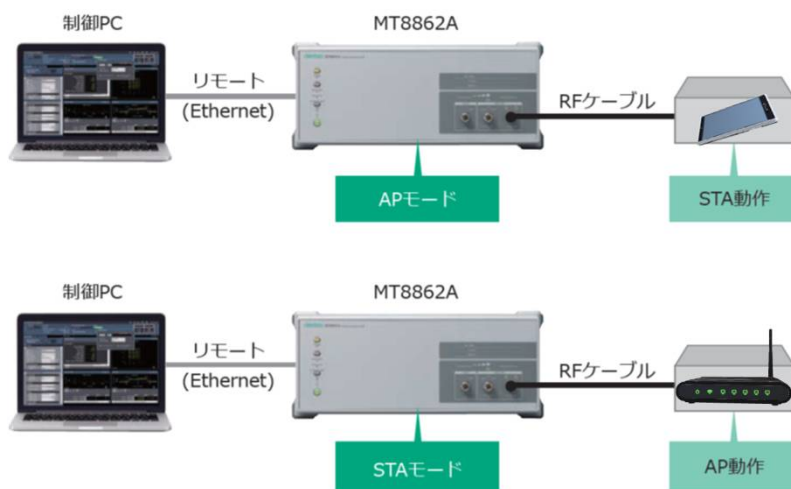

Wi-Fi 6E, Wi-Fi 7 のRF評価、ネットワーク評価に

ワイヤレスコネクティビティテストセット MT8862A
 ネットワークマスタ プロ MT1000A

MT8862A

MT1000A

■ RF送受信評価

MT8862Aは、無線LAN機器を完成品の形状で、かつ実動作状態で無線品質を評価できる「ネットワークモード」という機能を備えた測定器です。IEEE802.11a/b/g/n/ac/axに対応しており、アクセスポイント(AP)、子機(STA)のRF送受信性能を簡単に評価できます。

RF送信評価

- 送信電力測定
- パワープロファイルモタ
- 周波数測定
- エアインタフェース振幅(EVM)測定
- IQコンステレーションモタ
- など

RF受信評価

- パケットエラーレート(PER)
- フレーム受信レート(FRR)
- 受信感度測定
- など

■ スループット評価

MT1000Aは、10/100/1000M~10Gイーサネットに対応したイーサネットテスタです。Wi-Fi 6E機器では、最大 9.6Gbps、Wi-Fi 7機器では、最大 46.1Gbpsのスループット性能を持ちます。MT1000Aを使用すると、Wi-Fi機器のスループット性能、パケットロスレート、遅延時間(レイテンシ)、パケットジッタの正確な評価が可能です。

従来のスループット評価

PC 2台をつかったスループット測定では、PCにインストールしたiPerfアプリを使用して測定を行っていましたが、この測定処理は、PCのCPU性能に依存しており、ギガビットイーサネットを超えるようなビットレートでの評価には、処理限界が発生し、Wi-Fi機器の性能を測定できません。

測定項目	PC評価		MT1000A
	iPerf アプリ	Ping アプリ	
UDP スループット測定 UL/DL方向ごと	○*1	—	○
UDP パケットロスレート測定 UL/DL方向ごと	○*1	—	○
UDP パケットジッタ測定 UL/DL方向ごと	AVE	—	○
	MIN/MAX	×	○
UDP 遅延時間測定 UL/DL方向ごと	×	—	○
RTT(往復時間)	—	○	○
TCPスループット測定 UL/DL方向ごと	○*1	—	○

*1) PCのデータ処理能力がボトルネックとなり、影響がでる項目

MT1000Aは、ハードウェア処理で測定を行う、イーサネット専用測定器です。

Wi-Fi機器のネットワーク性能(スループット、パケットロスレート、パケットジッタ等)を正確に測定することができます。また、MT1000Aを使用すると、iPerfアプリでは測定できなかった、UL/DL毎の片方向遅延時間の測定が可能です。

バッテリー動作時間：4時間(10/100/1000 Mの場合)、
2時間(10 GEの場合)
サイズ：257(W)×164(H)×82(D) mm(突起物は除く)
質量：≤2.7 kg (バッテリー含む)