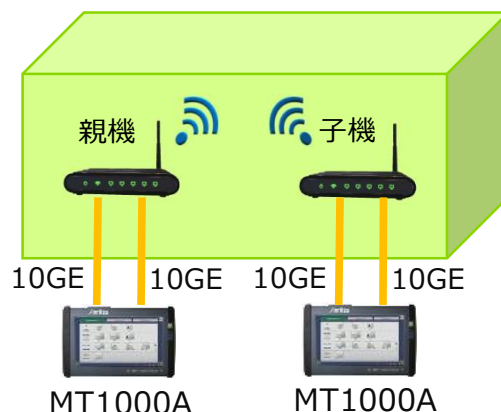

Wi-Fi 6E, Wi-Fi 7 のRF評価、ネットワーク評価に

ワイヤレスコネクティビティテストセット MT8862A
 ネットワークマスタ プロ MT1000A

MT8862A

MT1000A

■ RF送受信評価

MT8862Aは、無線LAN機器を完成品の形状で、かつ実動作状態で無線品質を評価できる「ネットワークモード」という機能を備えた測定器です。IEEE802.11a/b/g/n/ac/axに対応しており、アクセスポイント(AP)、子機(STA)のRF送受信性能を簡単に評価できます。

RF送信評価

- 送信電力測定
- パワープロファイルモタ
- 周波数測定
- エアインタフェース振幅(EVM)測定
- IQコンステレーションモタ
- など

RF受信評価

- パケットエラーレート(PER)
- フレーム受信レート(FRR)
- 受信感度測定
- など

■ スループット評価

MT1000Aは、10/100/1000M~10Gイーサネットに対応したイーサネットテスタです。Wi-Fi 6E機器では、最大 9.6Gbps、Wi-Fi 7機器では、最大 46.1Gbpsのスループット性能を持ちます。MT1000Aを使用すると、Wi-Fi機器のスループット性能、パケットロスレート、遅延時間(レイテンシ)、パケットジッタの正確な評価が可能です。

従来のスループット評価

PC 2台をつかったスループット測定では、PCにインストールしたiPerfアプリを使用して測定を行っていましたが、この測定処理は、PCのCPU性能に依存しており、ギガビットイーサネットを超えるようなビットレートでの評価には、処理限界が発生し、Wi-Fi機器の性能を測定できません。

測定項目	PC評価		MT1000A
	iPerf アプリ	Ping アプリ	
UDP スループット測定 UL/DL方向ごと	○*1	—	○
UDP パケットロスレート測定 UL/DL方向ごと	○*1	—	○
UDP パケットジッタ測定 UL/DL方向ごと	AVE	—	○
	MIN/MAX	×	○
UDP 遅延時間測定 UL/DL方向ごと	×	—	○
RTT(往復時間)	—	○	○
TCPスループット測定 UL/DL方向ごと	○*1	—	○